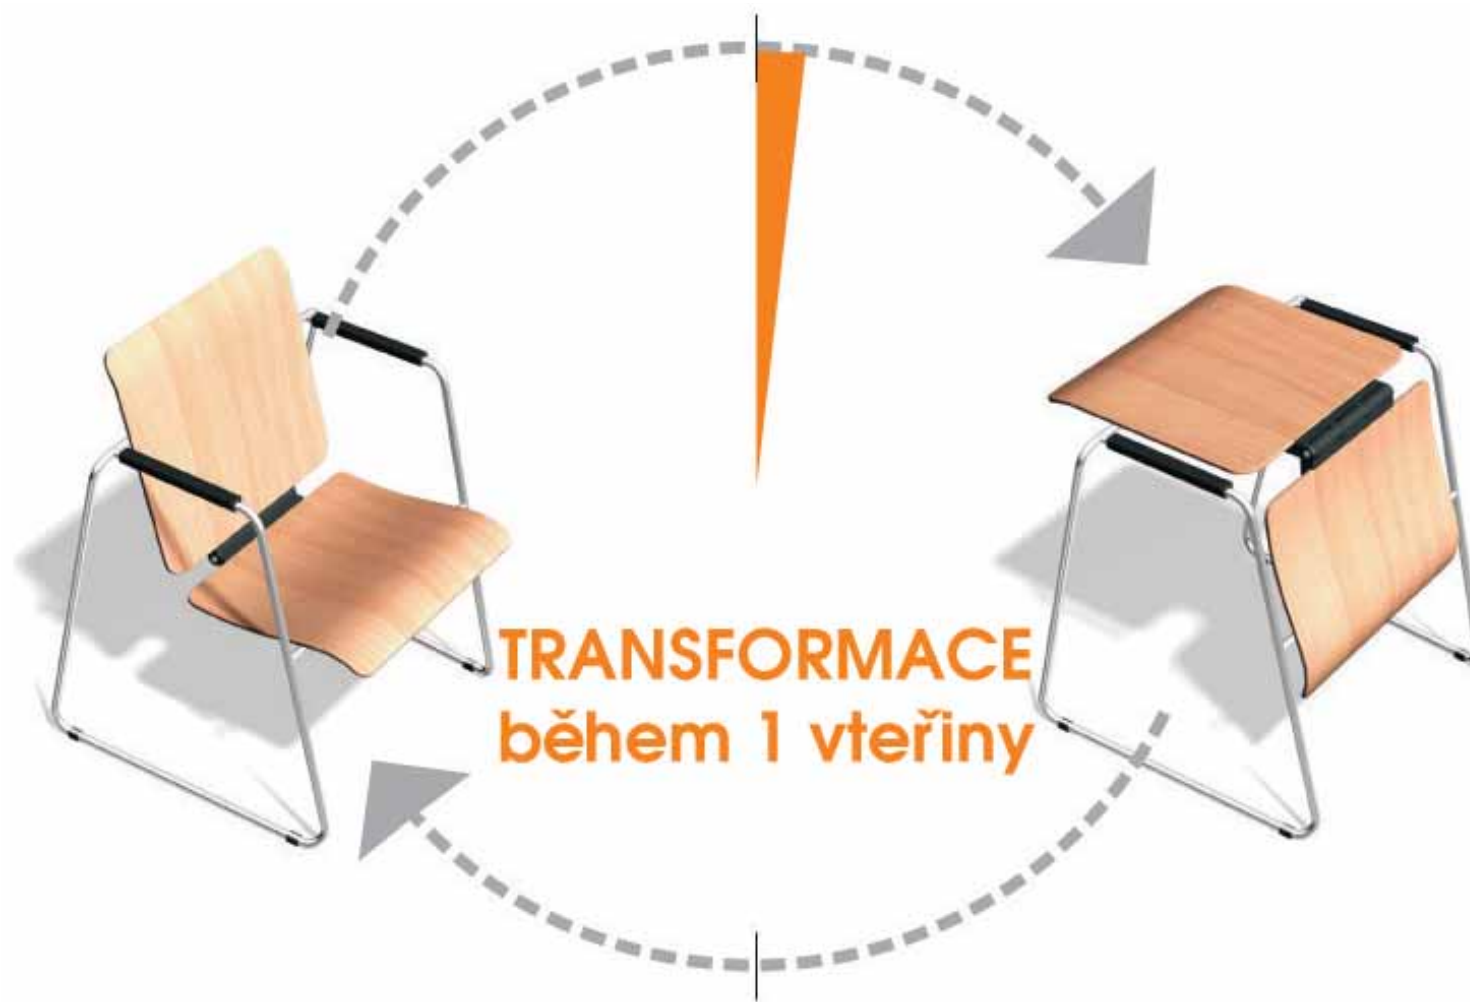

STYL

Nábytek ST.L má jednoduchý, prostý design s ergonomickými křivkami. Byl dosažen přirozeným způsobem s přihlédnutím k veškerým požadavkům na funkčnost, flexibilitu a ergonomii jak pro stůl, tak pro židli. Veškeré použité materiály a paleta nabízeného barevného provedení činí nábytek ST.L prvkem, který se dokonale hodí pro jakékoli vzdělávací, obchodní či domácí prostředí.

FUNKČNOST

Pracovní stůl a pohodlná židle v jednom kusu nábytku. ST.L umožňuje jednoduše přeměnit jakoukoli školící či konferenční místnost s x pracovními místy na místnost o 2 x místech k sezení. Pomocí mechanismu skrytého na zadní straně každého sedadla lze provést jednoduchou a hladkou přeměnu židle na stůl a obráceně během jediné vteřiny a pouze jednou rukou. Provedení kovové konstrukce navíc umožňuje přisunutí židle ke stolu tak blízko, jak vám bude vyhovovat.