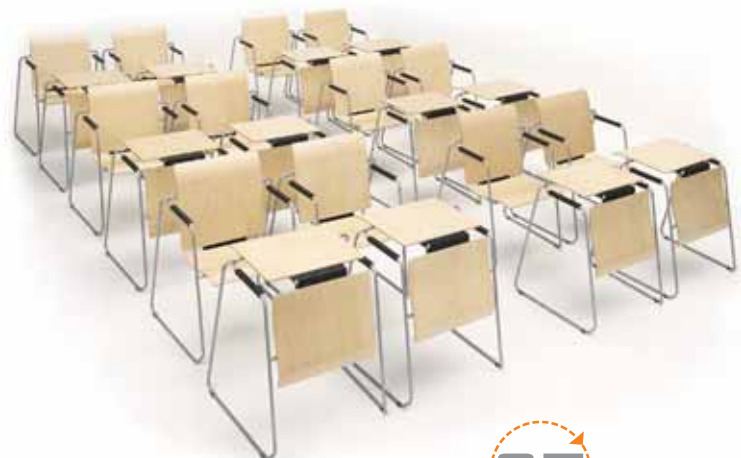

STYL

Nábytek ST.L má jednoduchý, prostý design s ergonomickými křivkami. Byl dosažen přirozeným způsobem s přihlédnutím k veškerým požadavkům na funkčnost, flexibilitu a ergonomii jak pro stůl, tak pro židli. Veškeré použité materiály a paleta nabízeného barevného provedení činí nábytek ST.L prvkem, který se dokonale hodí pro jakékoli vzdělávací, obchodní či domácí prostředí.

madlo	vozik	klips	
barevné varianty			
 BC BIRCH	 CRD CHERRY DARK	 OKD OAK DARK	 SD14 PIGEON BLUE

místo pro razítko dodavatele

Nábytek ST.L umožňuje zcela snadno zdvojnásobit počet míst, kdykoli je potřeba.